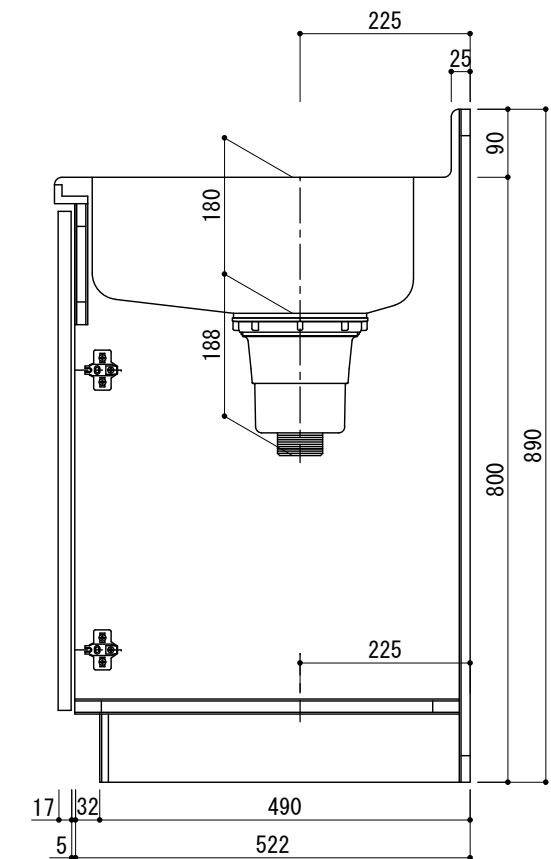

仕 様	
シンク	SUS-430 0.6mm No. 4
トップ	SUS-430 0.6mm HL
扉	両面フラッシュ17mm ポリエステル化粧板
側板	パーティクルボード15mm クリーンコートシート貼り
背板	片面フラッシュ 14.5mm カラー合板
底板	片面フラッシュ 20mm SUS-430-BA 0.3mm貼
取手	金属製
蝶番	スライド蝶番
付属品	包丁差し L棚 大型ゴミ収納器(SBK)
	排水ホース ホース回転板

SUZURAN KITCHEN

寸法 : W600*D550*H800	工事名	株式会社 樋口	設計 製図	御確認	縮尺
			R. KAKIZAKI 16' 10/22		
	図面名	台数	札幌市白石区菊水3条4丁目2 tel. 011-811-2156	年月日	図番
	NEX-602S				NEX3/NEX-602S