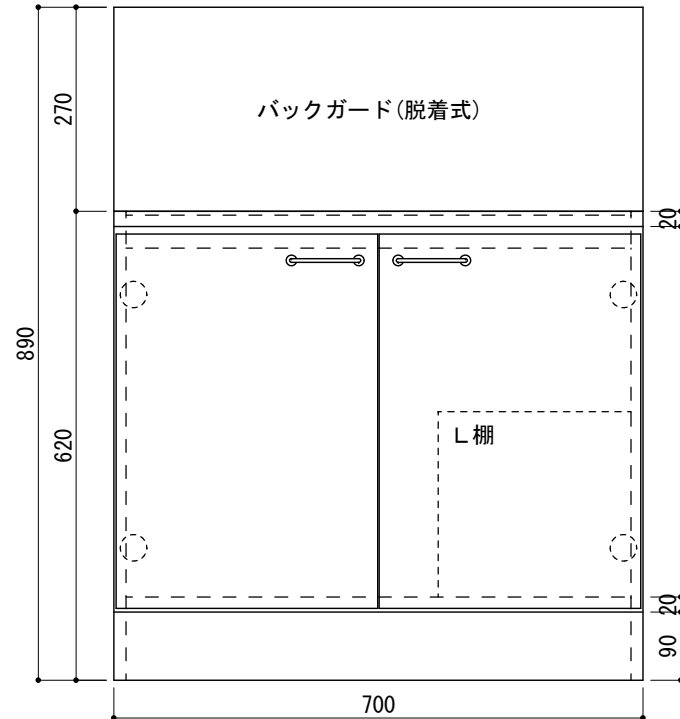

仕 様	
コンロトップ	SUS-430 0.6mm HL
バックガード	SUS-430 0.6mm HL
扉	両面フラッシュ17mm ポリエステル化粧板
側板	パーティクルボード15mm クリーンコートシート貼り
背板	片面フラッシュ 14.5mm カラー合板
底板	片面フラッシュ 20mm SUS-430-BA 0.3mm貼
取手	金属製
蝶番	スライド蝶番
付属品	L 棚

SUZURAN KITCHEN

寸法 : W700*D545*H620	工事名	株式会社 樋口	設計 製図	御確認	縮尺
	スズラン コンロ台		R. KAKIZAKI 16' 10/22		
	図面名	台数	札幌市白石区菊水3条4丁目2 tel. 011-811-2156	年 月 日	図番
	NEX-702K				NEX3/NEX-702K