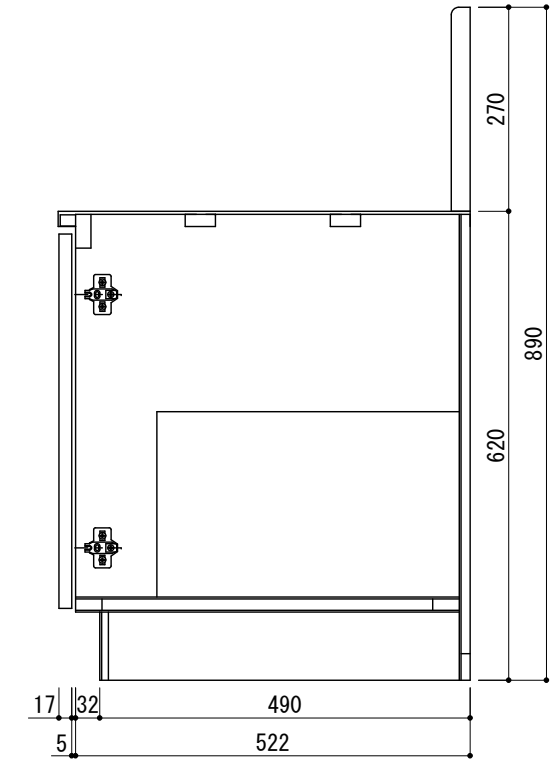

仕 様	
コンロトップ	SUS-430 0.6mm HL
バックガード	SUS-430 0.6mm HL
扉	両面フラッシュ17mm ポリエステル化粧板
側板	パーティクルボード15mm クリーンコートシート貼り
背板	片面フラッシュ 14.5mm カラー合板
底板	片面フラッシュ 20mm SUS-430-BA 0.3mm貼
取手	金属製
蝶番	スライド蝶番
付属品	L 棚

SUZURAN KITCHEN

寸法 : W700*D545*H620	工事名	株式会社 樋口	設計 製図	御確認	縮尺
	スズラン コンロ台		R. KAKIZAKI 16' 10/22		
	図面名	台数	札幌市白石区菊水3条4丁目2 tel. 011-811-2156	年 月 日	図番
	NEX-702K				NEX3/NEX-702K