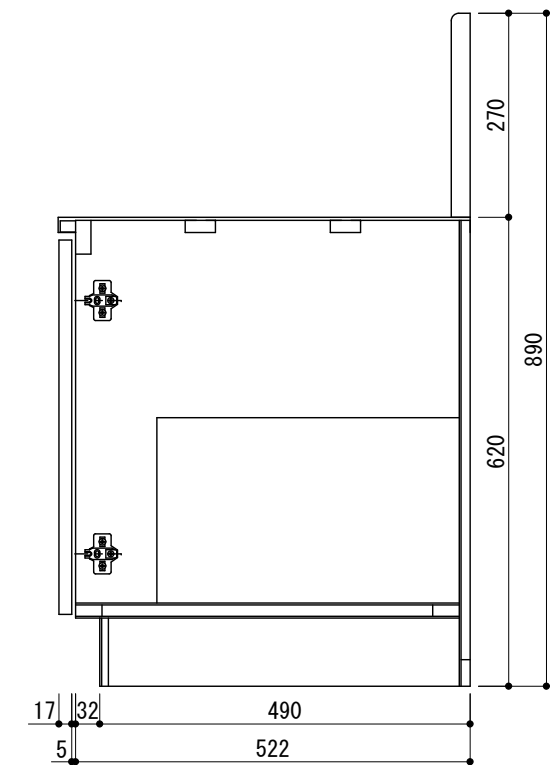

仕 様	
コンロトップ	SUS-430 0.6mm HL
バックガード	SUS-430 0.6mm HL
扉	両面フラッシュ17mm ポリエステル化粧板
側板	パーティクルボード15mm クリーンコートシート貼り
背板	片面フラッシュ 14.5mm カラー合板
底板	片面フラッシュ 20mm SUS-430-BA 0.3mm貼
取手	金属製
蝶番	スライド蝶番
付属品	L 棚

# SUZURAN KITCHEN

寸法 : W750*D545*H620	工事名	株式会社 樋口	設計 製図	御確認	縮尺
	スズラン コンロ台		R. KAKIZAKI 16' 10/22		
	図面名	台数	札幌市白石区菊水3条4丁目2 tel. 011-811-2156	年 月 日	図番
	NEX-752K				NEX3/NEX-752K