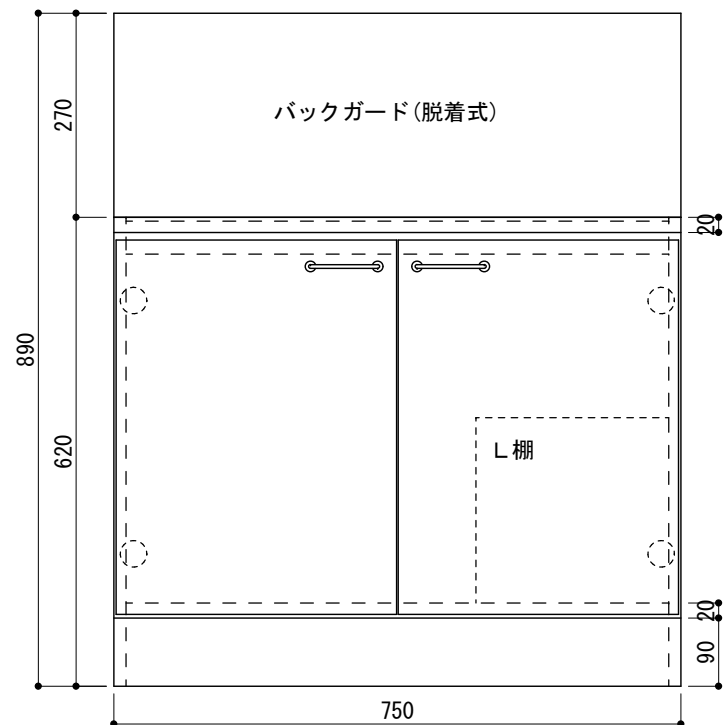

仕 様	
コンロトップ	SUS-430 0.6mm HL
バックガード	SUS-430 0.6mm HL
扉	両面フラッシュ17mm ポリエステル化粧板
側板	パーティクルボード15mm クリーンコートシート貼り
背板	片面フラッシュ 14.5mm カラー合板
底板	片面フラッシュ 20mm SUS-430-BA 0.3mm貼
取手	金属製
蝶番	スライド蝶番
付属品	L 棚

# SUZURAN KITCHEN

寸法 : W750*D545*H620	工事名	株式会社 樋口	設計 製図	御確認	縮尺
	スズラン コンロ台		R. KAKIZAKI 16' 10/22		
	図面名	台数	札幌市白石区菊水3条4丁目2 tel. 011-811-2156	年 月 日	図番
	NEX-752K				NEX3/NEX-752K