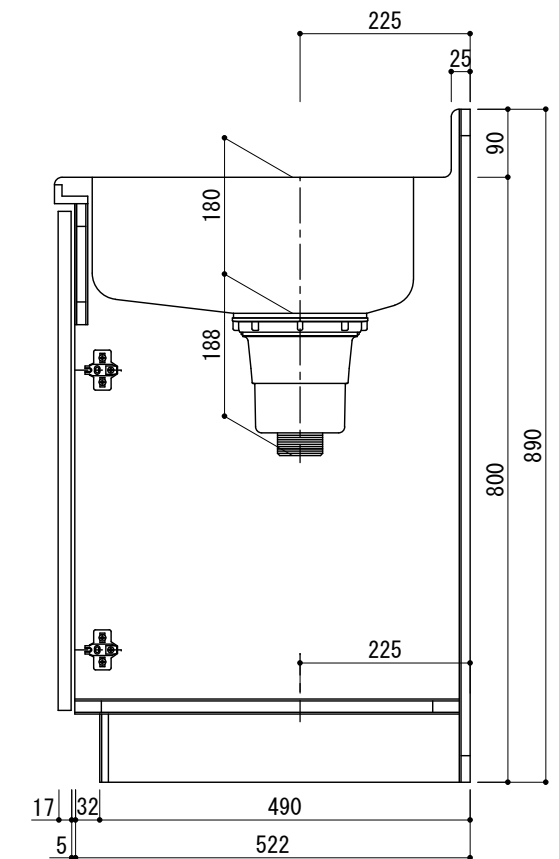

仕 様	
シンク	SUS-430 0.6mm No. 4
トップ	SUS-430 0.6mm HL
扉	両面フラッシュ17mm ポリエステル化粧板
側板	パーティクルボード15mm クリーンコートシート貼り
背板	片面フラッシュ 14.5mm カラー合板
底板	片面フラッシュ 20mm SUS-430-BA 0.3mm貼
取手	金属製
蝶番	スライド蝶番
付属品	包丁差し L棚 大型ゴミ収納器(SBK)
	排水ホース ホース回転板

SUZURAN KITCHEN

寸法 : W750*D550*H800	工事名 スズラン 流し台	株式会社 樋口	設計 製図 R. KAKIZAKI 16' 10/22	御確認	縮尺 1/10
	図面名 NEX-752S	台数	札幌市白石区菊水3条4丁目2 tel. 011-811-2156	年 月 日	図番 NEX3/NEX-752S