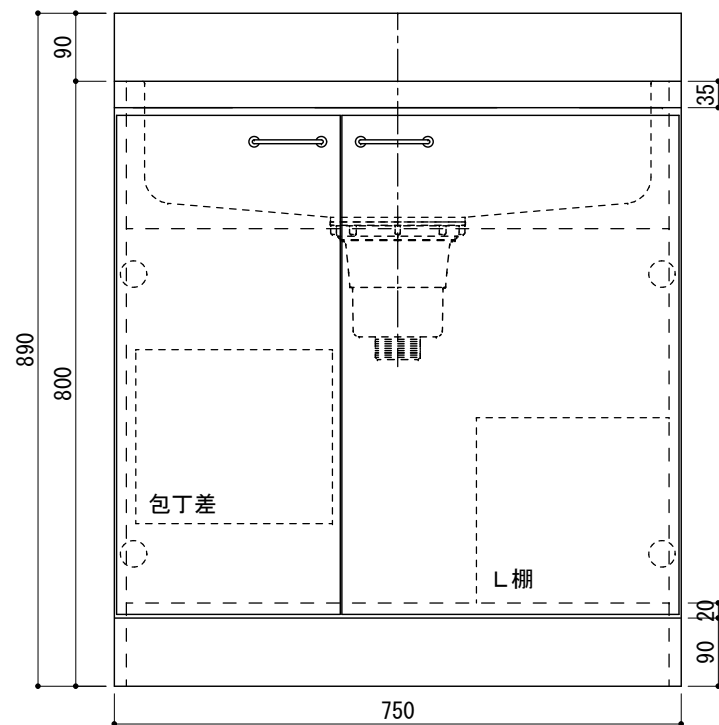

仕 様	
シンク	SUS-430 0.6mm No. 4
トップ	SUS-430 0.6mm HL
扉	両面フラッシュ17mm ポリエステル化粧板
側板	パーティクルボード15mm クリーンコートシート貼り
背板	片面フラッシュ 14.5mm カラー合板
底板	片面フラッシュ 20mm SUS-430-BA 0.3mm貼
取手	金属製
蝶番	スライド蝶番
付属品	包丁差し L棚 大型ゴミ収納器(SBK)
	排水ホース ホース回転板

SUZURAN KITCHEN

寸法 : W750*D550*H800	工事名 スズラン 流し台	株式会社 樋口	設計 製図 R. KAKIZAKI 16' 10/22	御確認	縮尺 1/10
	図面名 NEX-752S	台数	札幌市白石区菊水3条4丁目2 tel. 011-811-2156	年 月 日	図番 NEX3/NEX-752S