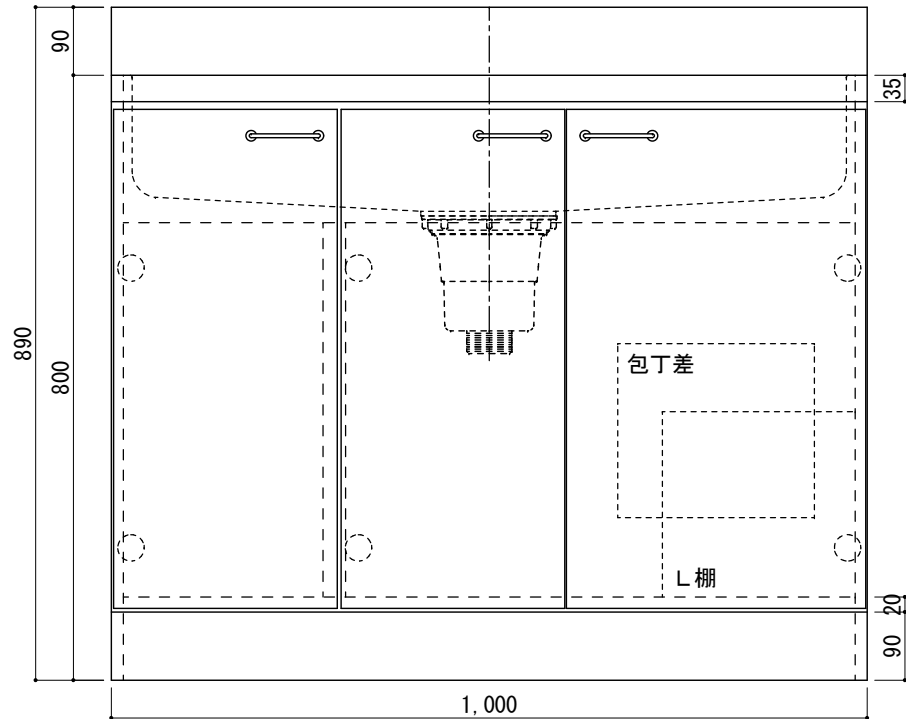

仕 様	
シンク	SUS-430 0.6mm No. 4
トップ	SUS-430 0.6mm HL
扉	両面フラッシュ17mm ポリエステル化粧板
側板	パーティクルボード15mm クリーンコートシート貼り
背板	片面フラッシュ14.5mm カラー合板
底板	片面フラッシュ20mm SUS-430 0.3mm #400 貼
取手	金属製
蝶番	スライド蝶番
付属品	包丁差し L棚 大型ゴミ収納器(SBK)
	排水ホース ホース回転板

SUZURAN KITCHEN

寸法 : W100*D550*H800	工事名	株式会社 樋口	設計 製図	御確認	縮尺
			R. KAKIZAKI 18' 02/13		
	工事名	台数	札幌市白石区菊水3条4丁目2 tel. 011-811-2156	年 月 日	図番
	スズラン 流し台				