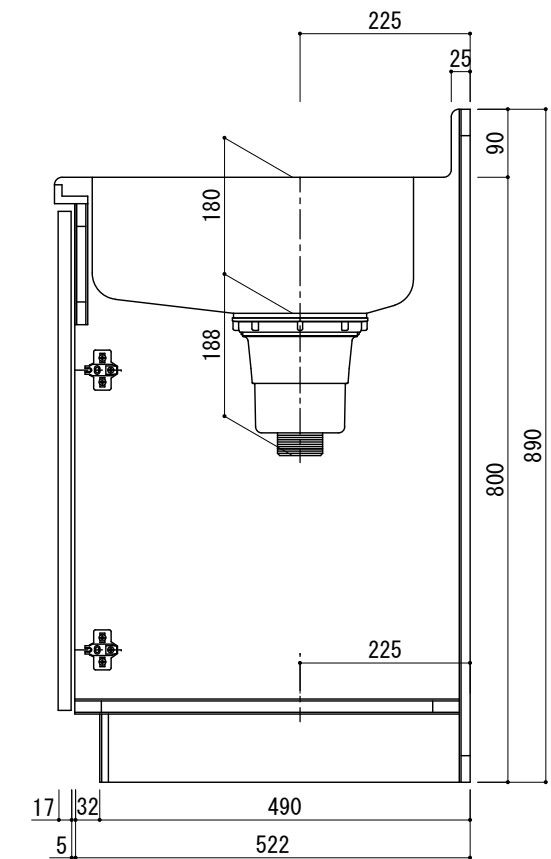

仕 様	
シンク	SUS-430 0.6mm No. 4
トップ	SUS-430 0.6mm HL
扉	両面フラッシュ17mm ポリエステル化粧板
側板	パーティクルボード15mm クリーンコートシート貼り
背板	片面フラッシュ14.5mm カラー合板
底板	片面フラッシュ20mm SUS-430 0.3mm #400 貼
取手	金属製
蝶番	スライド蝶番
付属品	包丁差し L棚 大型ゴミ収納器(SBK)
	排水ホース ホース回転板

SUZURAN KITCHEN

寸法 : W100*D550*H800	工事名	株式会社 樋口	設計 製図	御確認	縮尺
			R. KAKIZAKI 18' 02/13		
	工事名	台数	札幌市白石区菊水3条4丁目2 tel. 011-811-2156	年 月 日	図番
	スズラン 流し台				