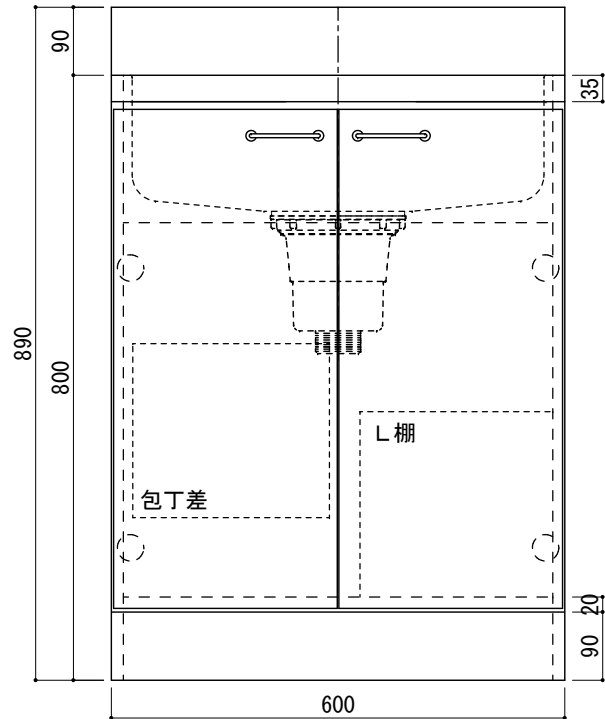

仕 様	
シンク	SUS-430 0.6mm No. 4
トップ	SUS-430 0.6mm HL
扉	両面フラッシュ17mm ポリエステル化粧板
側板	パーティクルボード15mm クリーンコートシート貼り
背板	片面フラッシュ14.5mm カラー合板
底板	片面フラッシュ20mm SUS-430 0.3mm #400 貼
取手	金属製
蝶番	スライド蝶番
付属品	包丁差し L棚 大型ゴミ収納器(SBK)
	排水ホース ホース回転板

SUZURAN KITCHEN

寸法 : W600*D550*H800	工事名	株式会社 樋口	設計 製図	御確認	縮尺
	スズラン 流し台		R. KAKIZAKI 18' 02/13		1/10
	図面名	台数	札幌市白石区菊水3条4丁目2 tel. 011-811-2156	年 月 日	図番
	NEX-603S				NEX-603S_1