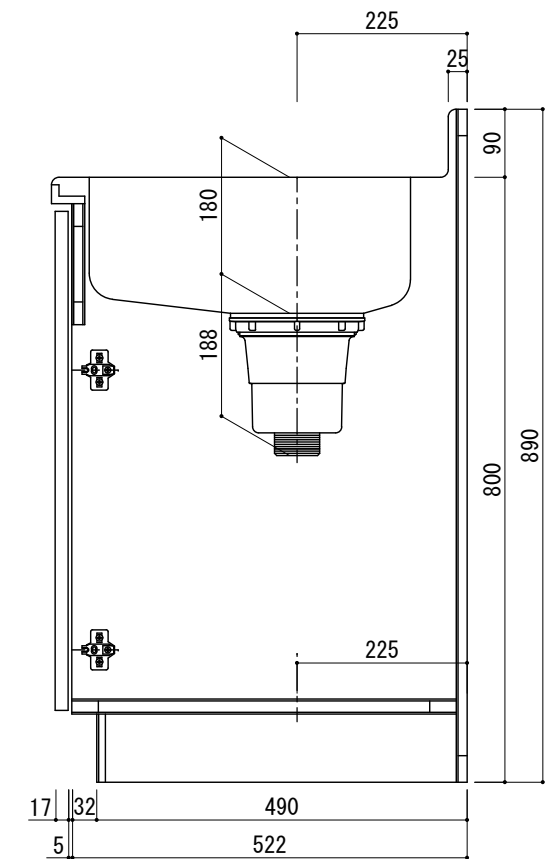

仕 様	
シンク	SUS-430 0.6mm No. 4
トップ	SUS-430 0.6mm HL
扉	両面フラッシュ17mm ポリエステル化粧板
側板	パーティクルボード15mm クリーンコートシート貼り
背板	片面フラッシュ14.5mm カラー合板
底板	片面フラッシュ20mm SUS-430 0.3mm #400 貼
取手	金属製
蝶番	スライド蝶番
付属品	包丁差し L棚 大型ゴミ収納器(SBK)
	排水ホース ホース回転板

SUZURAN KITCHEN

寸法 : W600*D550*H800	工事名	株式会社 樋口	設計 製図	御確認	縮尺
	スズラン 流し台		R. KAKIZAKI 18' 02/13		1/10
	図面名	台数	札幌市白石区菊水3条4丁目2 tel. 011-811-2156	年 月 日	図番
	NEX-603S				NEX-603S_1