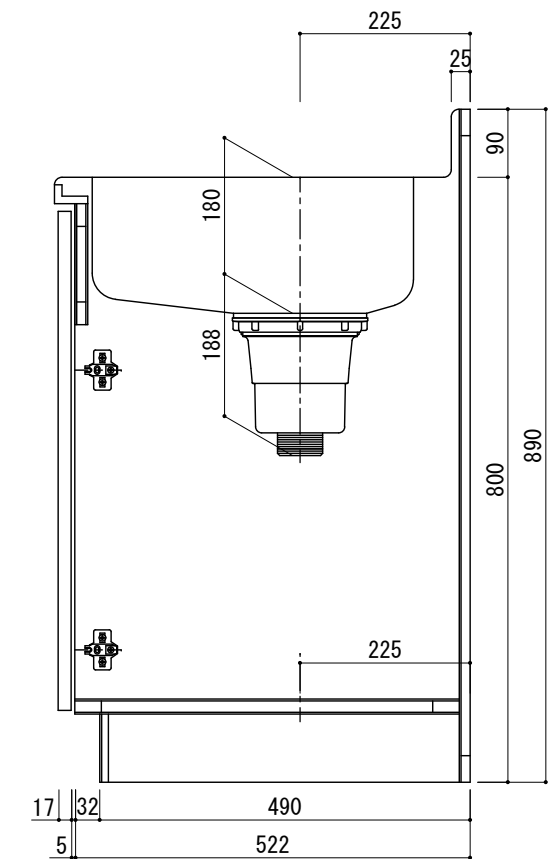

仕 様	
シンク	SUS-430 0.6mm No. 4
トップ	SUS-430 0.6mm HL
扉	両面フラッシュ17mm ポリエステル化粧板
側板	パーティクルボード15mm クリーンコートシート貼り
背板	片面フラッシュ14.5mm カラー合板
底板	片面フラッシュ20mm SUS-430 0.3mm #400 貼
取手	金属製
蝶番	スライド蝶番
付属品	包丁差し L棚 大型ゴミ収納器(SBK)
	排水ホース ホース回転板

SUZURAN KITCHEN

寸法 : W750*D550*H800	工事名 スズラン 流し台	株式会社 樋口	設計 製図 R. KAKIZAKI 18' 02/13	御確認	縮尺 1/10
	図面名 NEX-753S	台数	札幌市白石区菊水3条4丁目2 tel. 011-811-2156	年 月 日	図番 NEX-753S_1